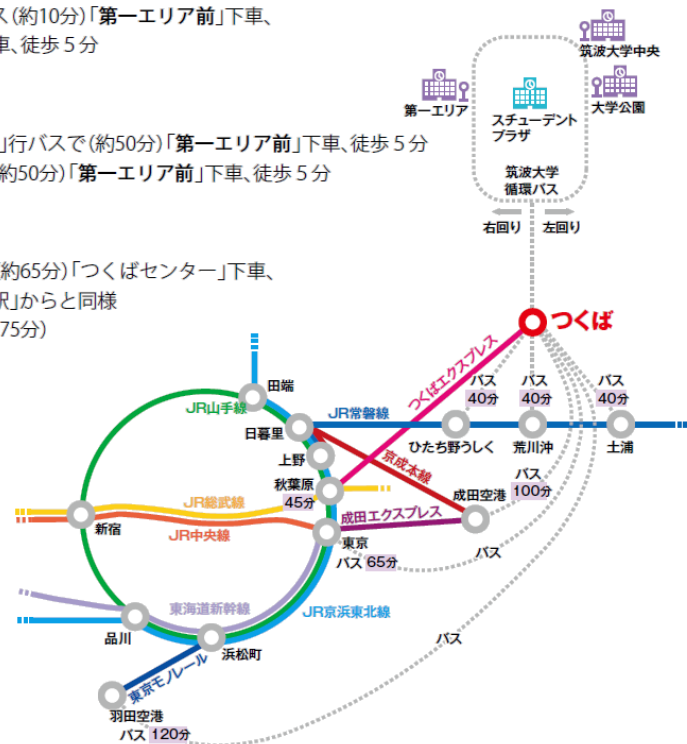

筑波大学への交通

1 つくばエクスプレスでお越しの方

「つくば駅」から路線バス「筑波大学循環(右回り)」バス(約10分)「第一エリア前」下車、
「筑波大学循環(左回り)」バス(約10分)「大学公園」下車、徒歩5分

2 JR常磐線でお越しの方

JR常磐線「ひたち野うしく駅」東口から「筑波大学中央」行バスで(約50分)「第一エリア前」下車、徒歩5分
JR常磐線「土浦駅」西口から「筑波大学中央」行バスで(約50分)「第一エリア前」下車、徒歩5分

3 東京駅から高速バスでお越しの方

「東京駅」八重洲南口から「つくばセンター」行バスで(約65分)「つくばセンター」下車、
つくばセンターからは、つくばエクスプレス「つくば駅」からと同様
「東京駅」八重洲南口から「筑波大学中央」行バスで(約75分)
「筑波大学中央」下車、徒歩5分

4 お車でお越しの方

筑波大学中央口または松見口の案内センターで
駐車場の案内を受けてください。

【ダイバーシティ部門連絡先】

〒305-8577
茨城県つくば市天王台 1-1-1
学生プラザ2F
TEL : 029-853-8504
FAX : 029-853-8505
E-mail: diversity@un.tsukuba.ac.jp